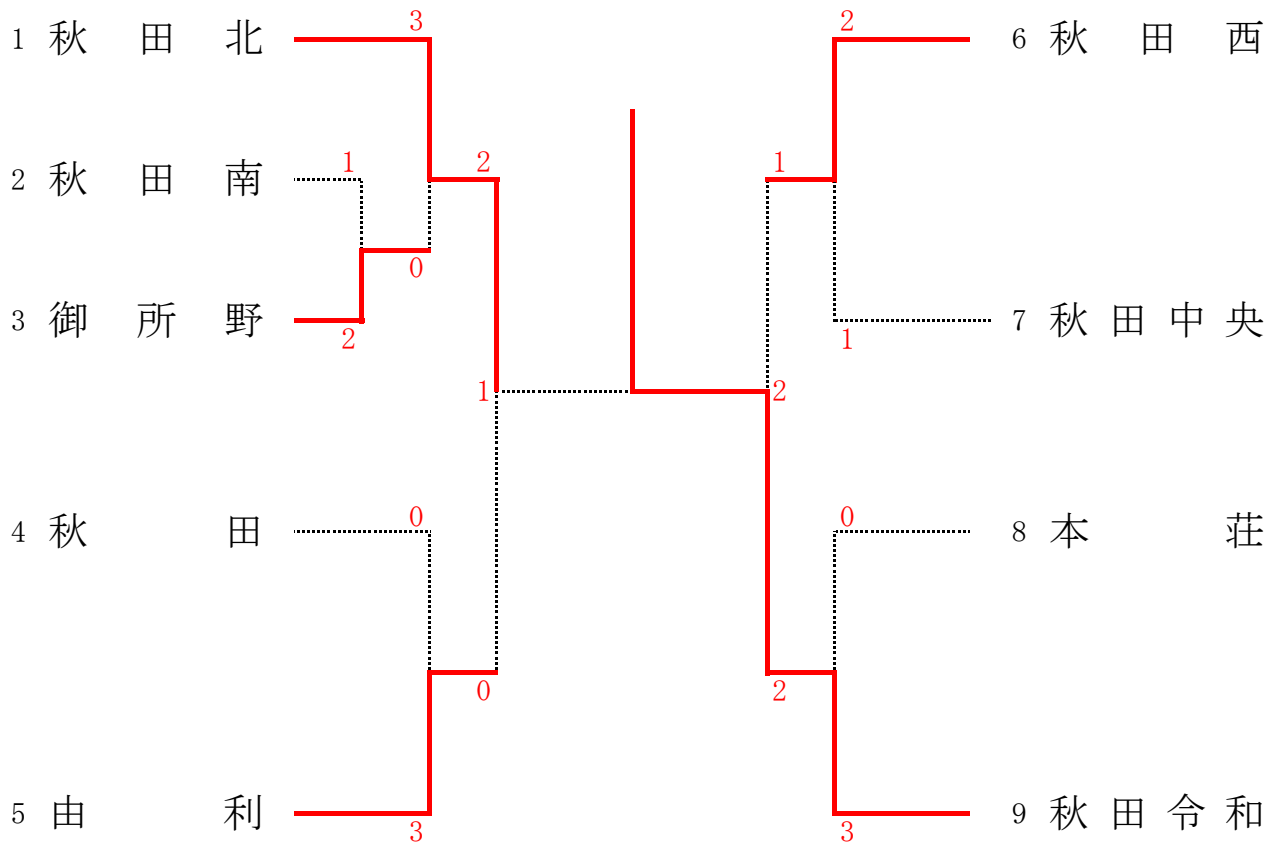

令和6年度 中央支部総体 女子学校対抗

※ 秋田令和高校は4連覇

シード順位決定戦