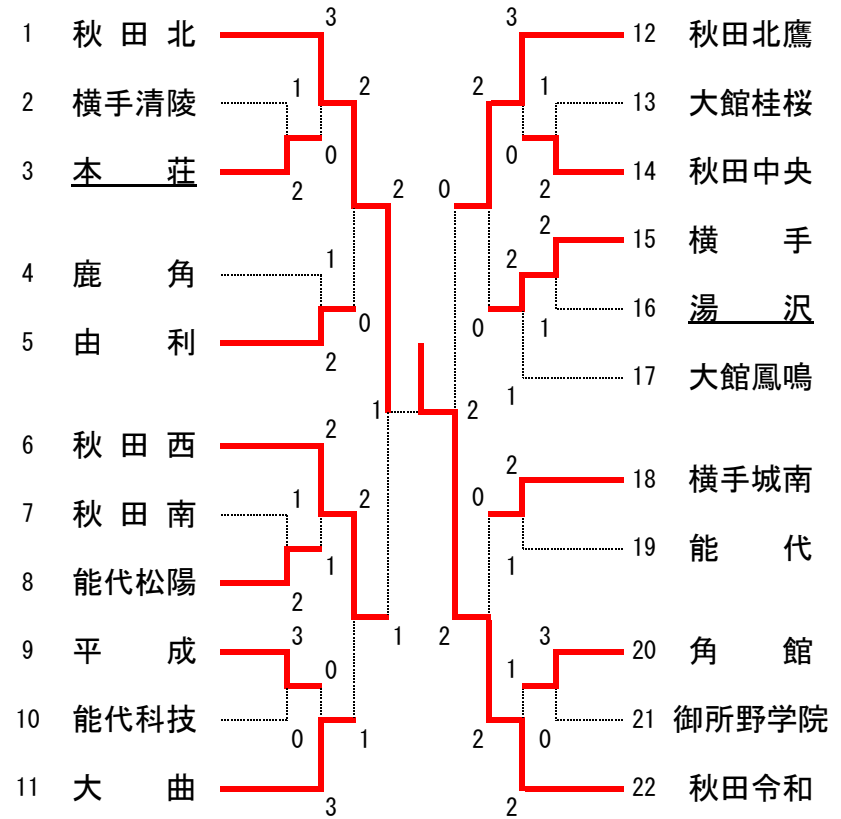

ソフトテニス (令和6年度 全県高校総体)
男子学校対抗

* _____の学校は2ペアで出場の学校となります。

ソフトテニス (令和6年度 全県高校総体)
女子学校対抗

* _____の学校は2ペアで出場の学校となります。

男子ベスト16

1 (秋田令和)	町田佳紀 伊藤玲央	2 2	4 4	4 4	4 4	94 (大曲工)	伊藤琉哉 佐藤大駕	3 2
23 (御所野学院)	クロフツ樹生 クロフツ健司	1 3	2 4	4 1	2 4	105 (横手)	益林満統 林昂万樹	2 2
24 (秋田令和)	土橋空矢 進藤万葉	1 2	4 3	4 1	4 3	117 (横手清陵)	皆高川稔 高橋諒太	3 3
36 (由利)	佐藤紅晴 高橋響葵	3 3	1 3	4 2	1 1	140 (大館鳳鳴)	齊藤良太 嶋山龍之介	3 3
48 (大曲)	伊藤麗央 鈴木蒼空	3 3	4 4	4 1	2 1	141 (秋田令和)	佐藤仁 櫻橋力	2 1
70 (鹿角)	加藤輝竜 三ヶ田和斗	3 3	1 3	4 4	4 4	164 (角館)	松橋大和 藤田賢生	3 3
82 (大曲工)	豊島涼介 鈴木瑛心	3 3	0 3	0 4	4 1	171 (秋田令和)	山口光琉 土橋幸矢	1 1
93 (秋田令和)	葛岡斗真 小玉康正	2 2	3 4	4 4	4 4	187 (秋田北鷹)	猪股悠志 嶋山七樹	3 3

男子インターハイ出場決定戦

24 (秋田令和)	土橋空矢 進藤万葉	1 2	3 4	4 1	4 3	117 (横手清陵)	皆高川稔太 高橋諒太	3 3
93 (秋田令和)	葛岡斗真 小玉康正	2 2	4 4	4 1	4 3	164 (角館)	松橋大和 藤田賢生	3 3

男子東北大会出場決定戦

23 (御所野学院)	クロフツ樹生 クロフツ健司	1 3	4 1	4 2	4 2	105 (横手)	益林満統 林昂万樹	2 2
36 (由利)	佐藤紅晴 高橋響葵	3 3	3 3	4 0	4 3	140 (大館鳳鳴)	齊藤良太 嶋山龍之介	3 3
70 (鹿角)	加藤輝竜 三ヶ田和斗	3 3	1 4	4 4	4 1	141 (秋田令和)	佐藤仁 櫻橋力	2 1
82 (大曲工)	豊島涼介 鈴木瑛心	3 3	4 4	4 2	4 1	171 (秋田令和)	山口光琉 土橋幸矢	1 1

女子ベスト16

1 (秋田令和)	船木彩花 3 佐藤美緒 2	4	4	4	4	55 (秋田北)	加藤寧々 3 若狭あい 3
13 (大曲)	佐々木那津子 2 今野凜 2	0	4	3	0	62 (秋田令和)	石崎陽南 3 伊藤愛 2
17 (秋田北)	吉田奏倅 1 土田野乃 2	0	3	2	0	68 (大曲)	菊地瑠奈 2 小原柑南 3
27 (秋田西)	九嶋優衣 3 藤原柚季 2	4	3	2	4	78 (秋田令和)	小室柚菜 1 澤山こころ 1
28 (秋田北)	下村まこ 2 星野珠羽 2	4	4	1	4	82 (秋田令和)	丸岡希来 2 大越真緒 3
41 (秋田北鷹)	佐藤百笑 3 石田玲那 3	1	3	0	0	95 (大曲)	高山美優 2 倉内なつみ 3
42 (秋田北)	古田心蘭 2 川辺ひなの 3	3	1	4	0	101 (鹿角)	木村優希 3 木村優里 3
54 (秋田西)	畠山梨央苗 3 佐藤優愛 2	4	4	1	4	108 (秋田北)	田口春暖 3 山口内叶愛 2

女子インターハイ出場決定戦

27 (秋田西)	九嶋優衣 3 藤原柚季 2	3	3	78 (秋田令和)	小室柚菜 1 澤山こころ 1
28 (秋田北)	下村まこ 2 星野珠羽 2	4	4	108 (秋田北)	田口春暖 3 山口内叶愛 2

女子東北大会出場決定戦

13 (大曲)	佐々木那津子 2 今野凜 2	1	1	62 (秋田令和)	石崎陽南 3 伊藤愛 2
17 (秋田北)	吉田奏倅 1 土田野乃 2	4	4	68 (大曲)	菊地瑠奈 2 小原柑南 3
41 (秋田北鷹)	佐藤百笑 3 石田玲那 3	4	4	95 (大曲)	高山美優 2 倉内なつみ 3
42 (秋田北)	古田心蘭 2 川辺ひなの 3	1	4	101 (鹿角)	木村優希 3 木村優里 3