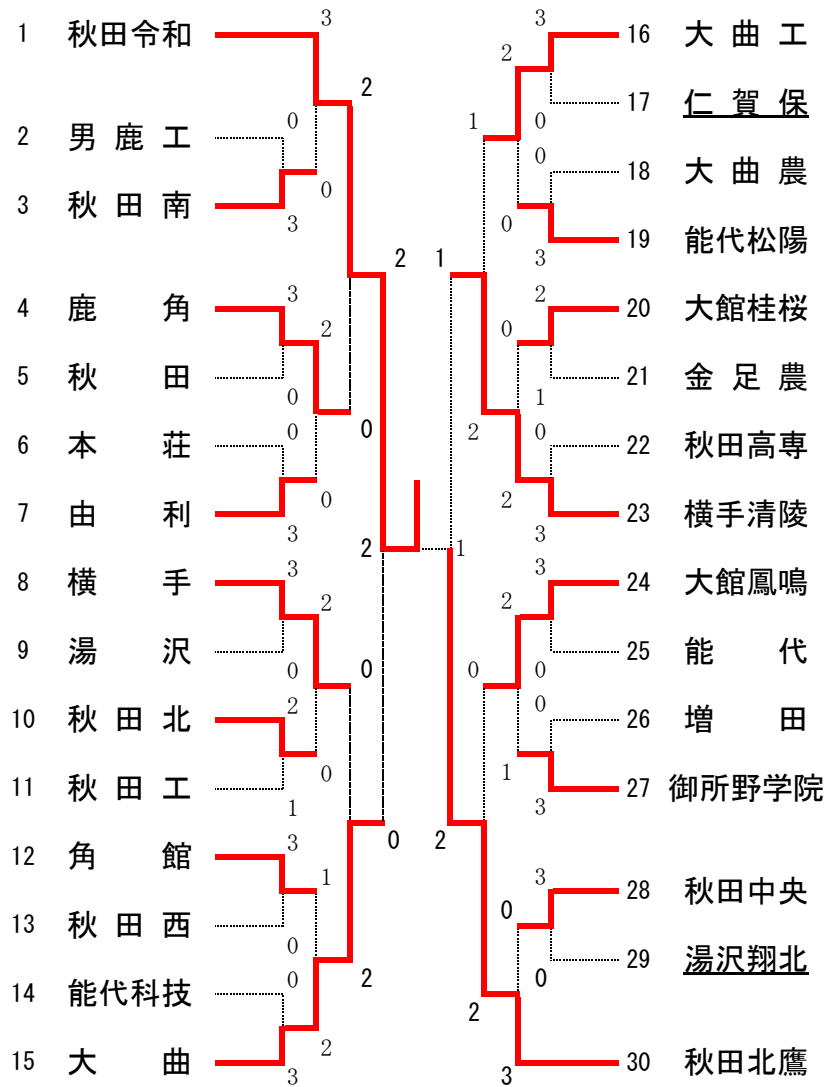

ソフトテニス (令和6年度 全県高校総体)
男子学校対抗

* _____の学校は2ペアで出場の学校となります。

ソフトテニス (令和6年度 全県高校総体)
女子学校対抗

* _____の学校は2ペアで出場の学校となります。

男子ベスト16

1 (秋田令和)	町田佳紀 伊藤玲央	2 2	4 4	4 4	4 4	94 (大曲工)	伊藤琉哉 佐藤大駕	3 2
23 (御所野学院)	クロフツ樹生 クロフツ健司	1 3	2 4	4 1	2 4	105 (横手)	益林満統 林昂万樹	2 2
24 (秋田令和)	土橋空矢 進藤万葉	1 2	4 3	4 1	4 3	117 (横手清陵)	皆高川稔 高橋諒太	3 3
36 (由利)	佐藤紅晴 高橋響葵	3 3	1 3	4 2	1 1	140 (大館鳳鳴)	齊藤良太 嶋山龍之介	3 3
48 (大曲)	伊藤麗央 鈴木蒼空	3 3	4 4	4 1	2 1	141 (秋田令和)	佐藤仁 櫻橋力	2 1
70 (鹿角)	加藤輝竜 三ヶ田和斗	3 3	1 3	4 4	4 4	164 (角館)	松橋大和 藤田賢生	3 3
82 (大曲工)	豊島涼介 鈴木瑛心	3 3	0 3	0 4	4 1	171 (秋田令和)	山口光琉 土橋幸矢	1 1
93 (秋田令和)	葛岡斗真 小玉康正	2 2	3 4	4 4	4 4	187 (秋田北鷹)	猪股悠志 嶋山七樹	3 3

男子インターハイ出場決定戦

24 (秋田令和)	土橋空矢 進藤万葉	1 2	3 4	4 1	4 3	117 (横手清陵)	皆高川稔太 高橋諒太	3 3
93 (秋田令和)	葛岡斗真 小玉康正	2 2	4 4	4 1	4 3	164 (角館)	松橋大和 藤田賢生	3 3

男子東北大会出場決定戦

23 (御所野学院)	クロフツ樹生 クロフツ健司	1 3	4 1	4 2	4 2	105 (横手)	益林満統 林昂万樹	2 2
36 (由利)	佐藤紅晴 高橋響葵	3 3	3 3	4 0	4 3	140 (大館鳳鳴)	齊藤良太 嶋山龍之介	3 3
70 (鹿角)	加藤輝竜 三ヶ田和斗	3 3	1 4	4 4	4 1	141 (秋田令和)	佐藤仁 櫻橋力	2 1
82 (大曲工)	豊島涼介 鈴木瑛心	3 3	4 4	4 2	4 1	171 (秋田令和)	山口光琉 土橋幸矢	1 1

女子ベスト16

1 (秋田令和)	船木彩花 3 佐藤美緒 2	4	4	4	4	55 (秋田北)	加藤寧々 3 若狭あい 3
13 (大曲)	佐々木那津子 2 今野凜 2	0	4	3	0	62 (秋田令和)	石崎陽南 3 伊藤愛 2
17 (秋田北)	吉田奏倅 1 土田野乃 2	0	3	2	0	68 (大曲)	菊地瑠奈 2 小原柑南 3
27 (秋田西)	九嶋優衣 3 藤原柚季 2	4	3	2	4	78 (秋田令和)	小室柚菜 1 澤山こころ 1
28 (秋田北)	下村まこ 2 星野珠羽 2	4	4	1	4	82 (秋田令和)	丸岡希来 2 大越真緒 3
41 (秋田北鷹)	佐藤百笑 3 石田玲那 3	1	3	0	0	95 (大曲)	高山美優 2 倉内なつみ 3
42 (秋田北)	古田心蘭 2 川辺ひなの 3	3	1	4	0	101 (鹿角)	木村優希 3 木村優里 3
54 (秋田西)	畠山梨央苗 3 佐藤優愛 2	4	4	1	4	108 (秋田北)	田口春暖 3 山口内叶愛 2

女子インターハイ出場決定戦

27 (秋田西)	九嶋優衣 3 藤原柚季 2	3	3	78 (秋田令和)	小室柚菜 1 澤山こころ 1
28 (秋田北)	下村まこ 2 星野珠羽 2	4	4	108 (秋田北)	田口春暖 3 山口内叶愛 2

女子東北大会出場決定戦

13 (大曲)	佐々木那津子 2 今野凜 2	1	1	62 (秋田令和)	石崎陽南 3 伊藤愛 2
17 (秋田北)	吉田奏倅 1 土田野乃 2	4	4	68 (大曲)	菊地瑠奈 2 小原柑南 3
41 (秋田北鷹)	佐藤百笑 3 石田玲那 3	4	4	95 (大曲)	高山美優 2 倉内なつみ 3
42 (秋田北)	古田心蘭 2 川辺ひなの 3	1	4	101 (鹿角)	木村優希 3 木村優里 3