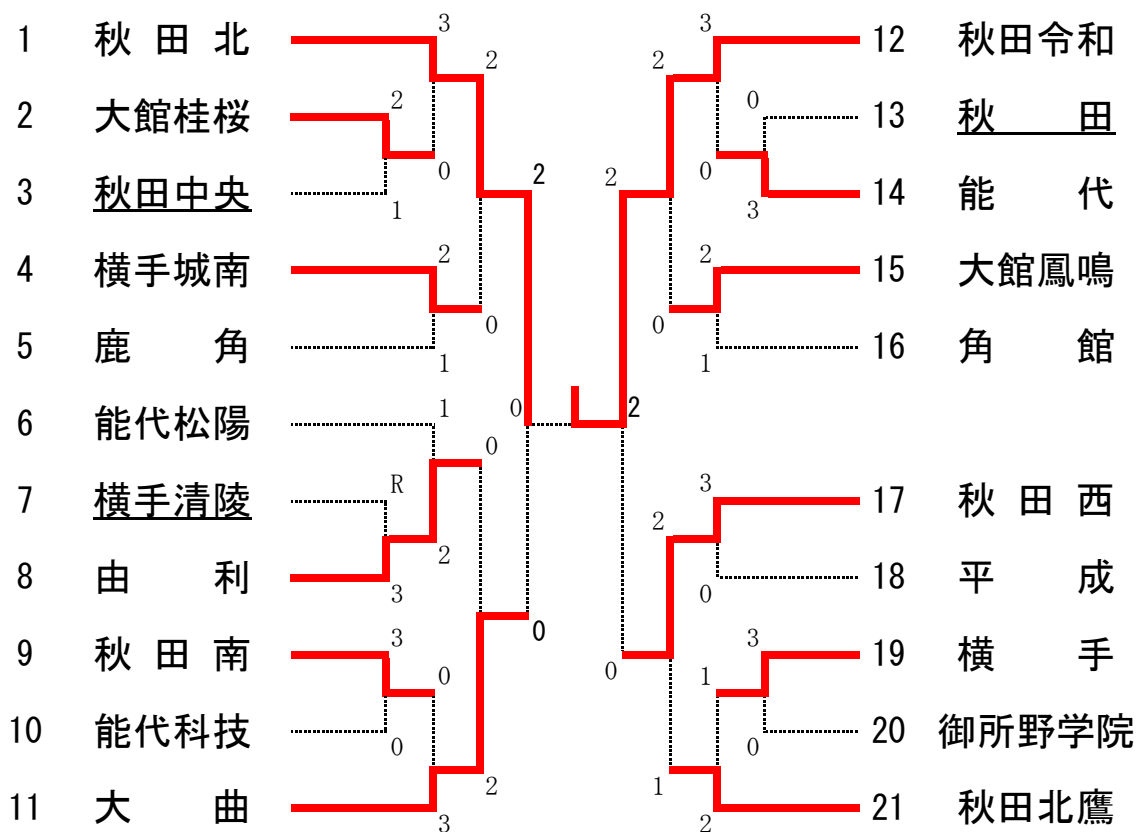

令和6年度 秋田県高等学校新人大会ソフトテニス競技
男子学校対抗

3, 4シード順位決定戦

5, 7シード順位決定戦

* _____ は 2ペアで出場の学校

令和6年度 秋田県高等学校新人大会ソフトテニス競技
女子学校対抗

3, 4シード順位決定戦

5, 7シード順位決定戦

* _____ は 2ペアで出場の学校