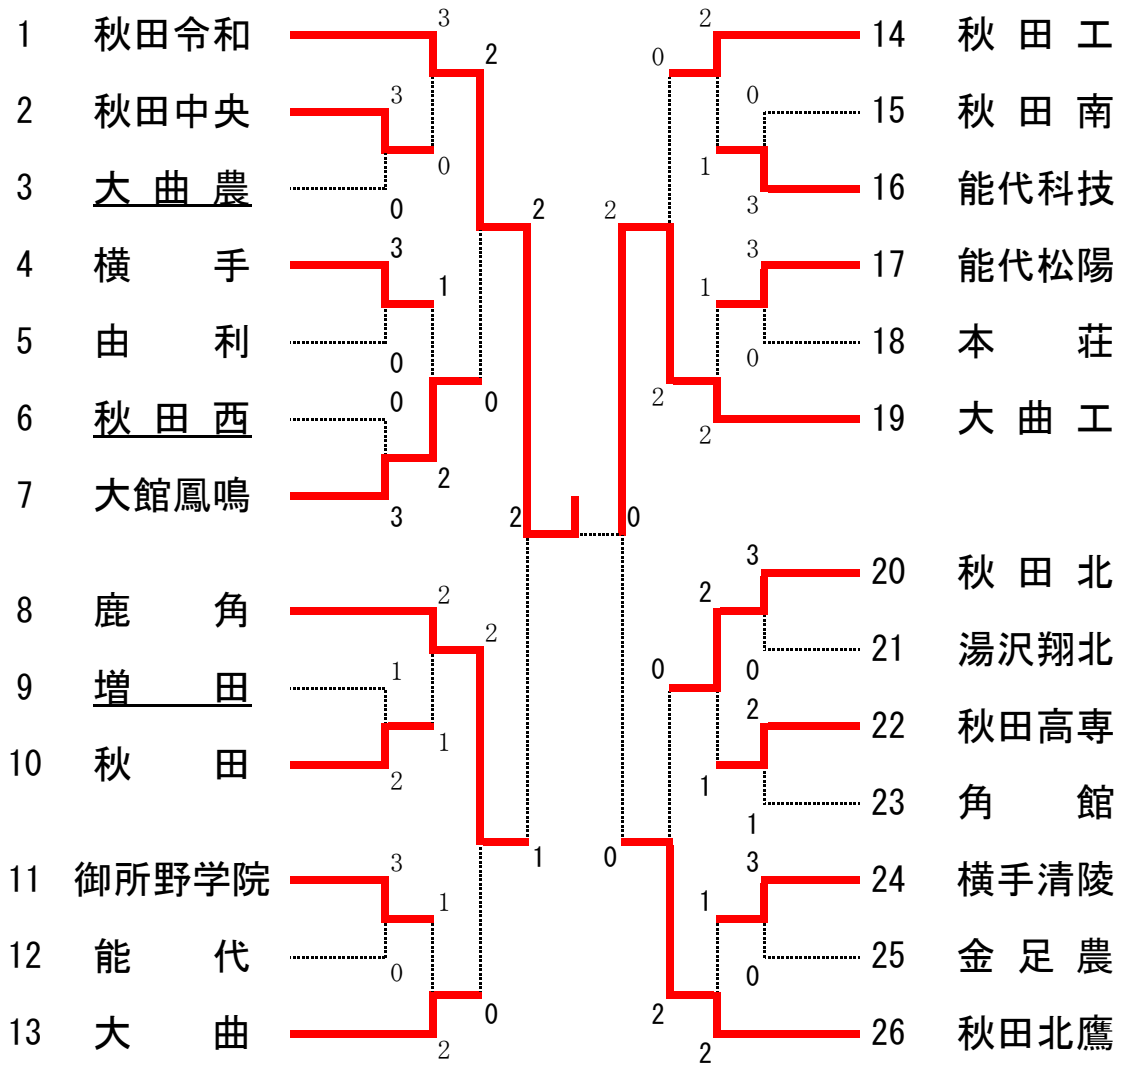

令和6年度 秋田県高等学校新人大会ソフトテニス競技
男子学校対抗

3, 4シード順位決定戦

5, 7シード順位決定戦

* _____ は 2ペアで出場の学校

令和6年度 秋田県高等学校新人大会ソフトテニス競技
女子学校対抗

3, 4シード順位決定戦

5, 7シード順位決定戦

* _____ は 2ペアで出場の学校